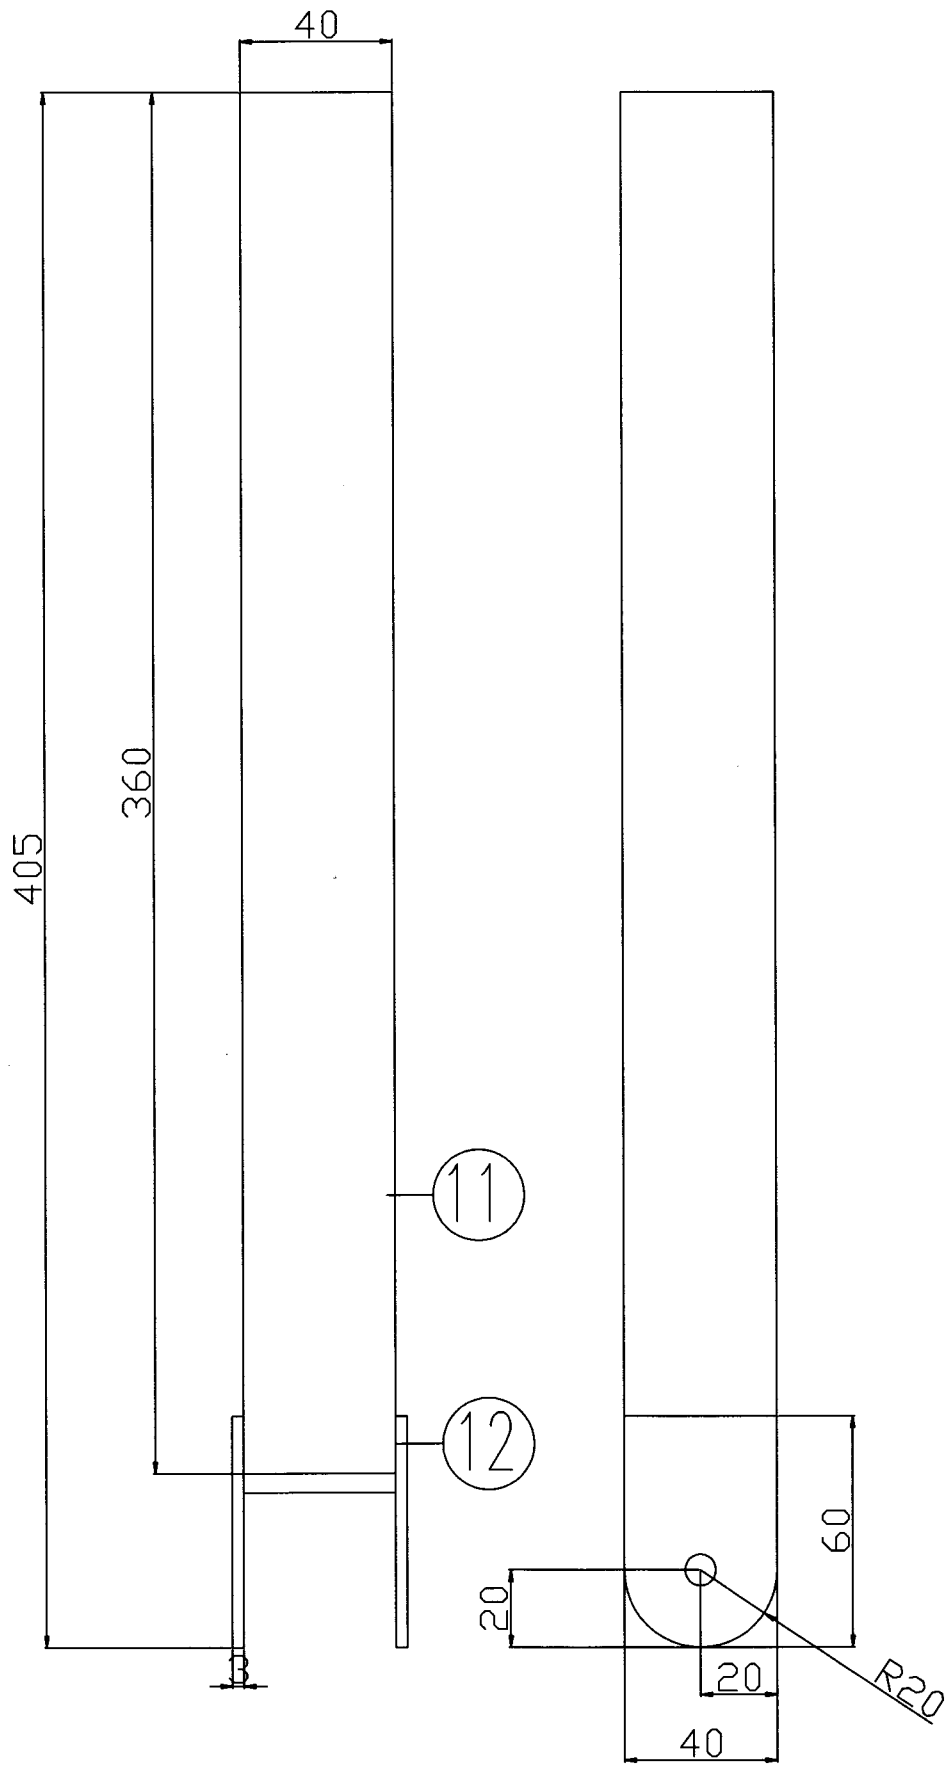

Frame linkerzijaanzicht

580

Frame + samenstelling

Positie pos 10 op diameter 600

Maten vlakke uitslag

Demontageplaat

Positie van koker 11
waarbij pos 10 verticaal staat

Demontagekoker