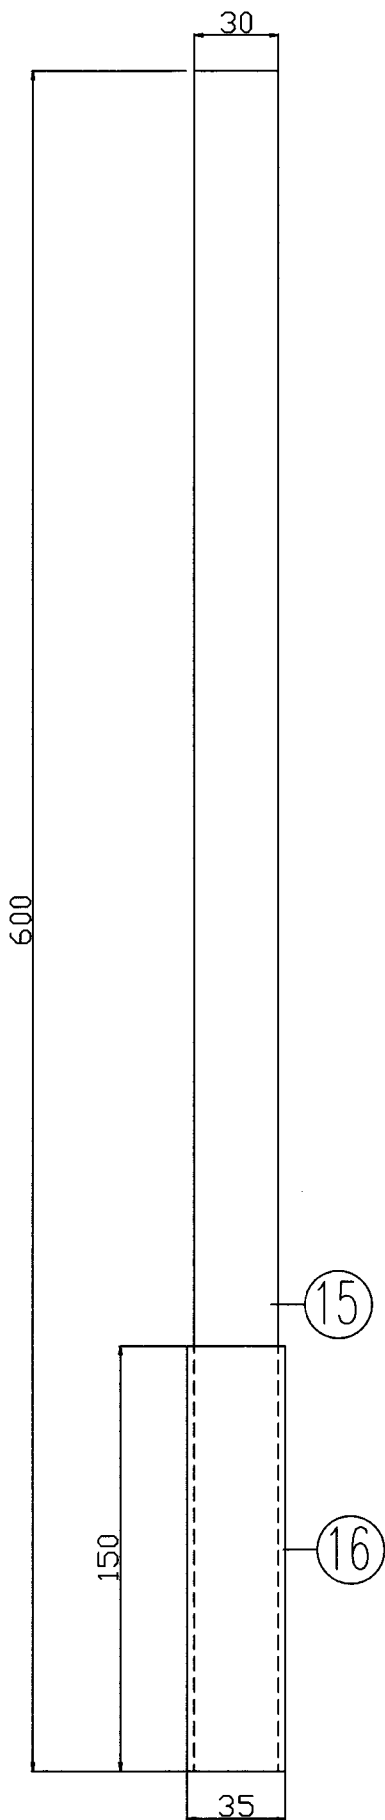

Montageschoen