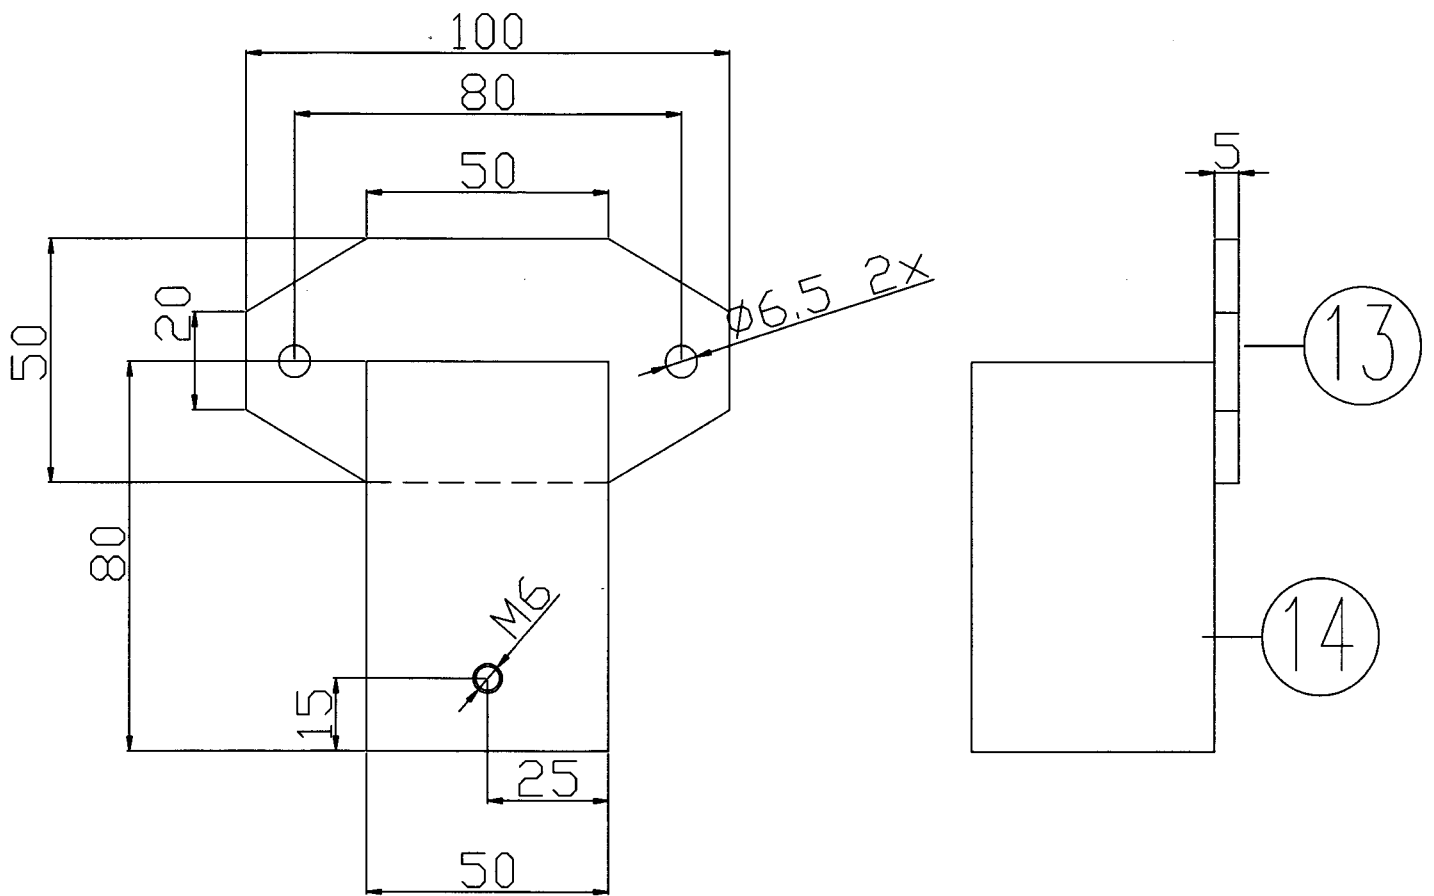

Frame linkerzijaanzicht

580

Frame + samenstelling

Positie pos 10 op diameter 600

Maten vlakke uitslag

Demontageplaat

Positie van koker 11
waarbij pos 10 verticaal staat

Demontagekoker