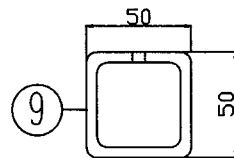

Frame linkerzijaanzicht

580

Frame + samenstelling

Positie pos 10 op diameter 600

Maten vlakke uitslag

Demontageplaat

Positie van koker 11
waarbij pos 10 verticaal staat

Demontagekoker