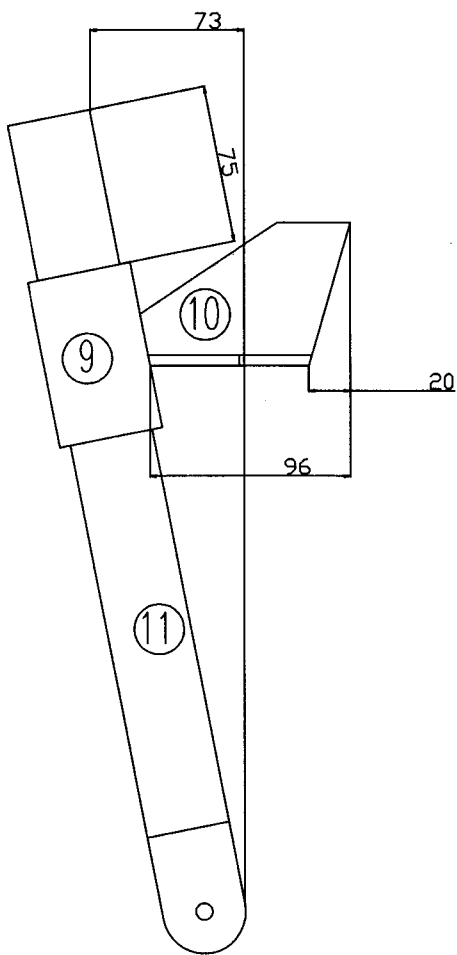

Frame linkerzijaanzicht

580

Frame + samenstelling

Positie pos 10 op diameter 600

Maten vlakke uitslag

Demontageplaat

Positie van koker 11
waarbij pos 10 verticaal staat

Demontagekoker