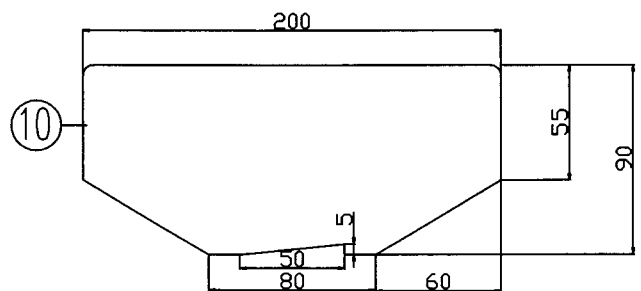

Frame linkerzijaanzicht

580

Frame + samenstelling

Positie pos 10 op diameter 600

Maten vlakke uitslag

Demontageplaat

Positie van koker 11
waarbij pos 10 verticaal staat

Demontagekoker