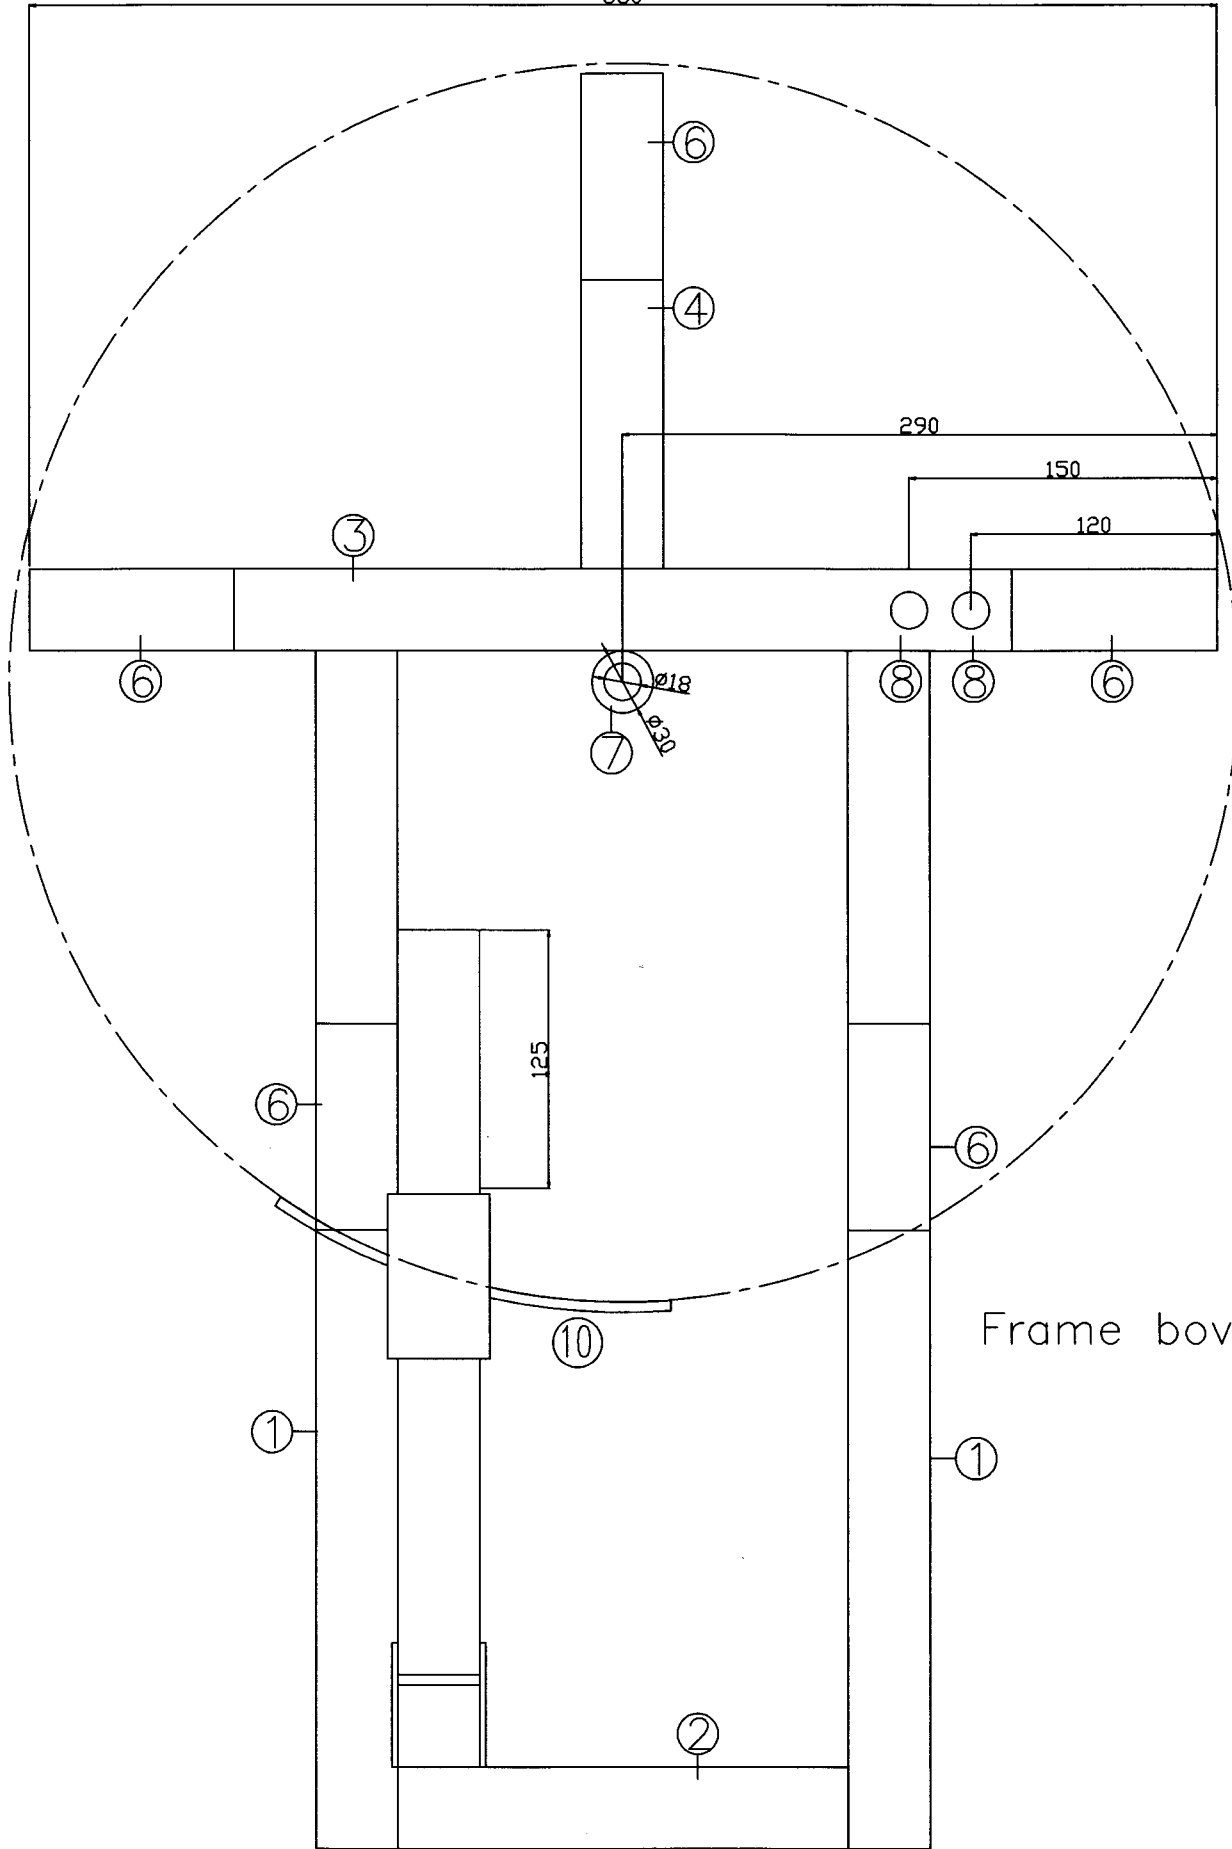

Frame linkerzijaanzicht

580

Frame + samenstelling

Positie pos 10 op diameter 600

Maten vlakke uitslag

Demontageplaat

Positie van koker 11
waarbij pos 10 verticaal staat

Demontagekoker

Montageschoen

Hefboom verleng

Hefboom