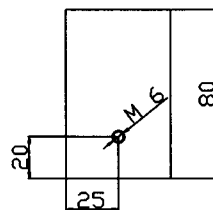

Frame linkerzijaanzicht

580

Frame + samenstelling

Positie pos 10 op diameter 600

Maten vlakke uitslag

Demontageplaat

Positie van koker 11
waarbij pos 10 verticaal staat

Demontagekoker